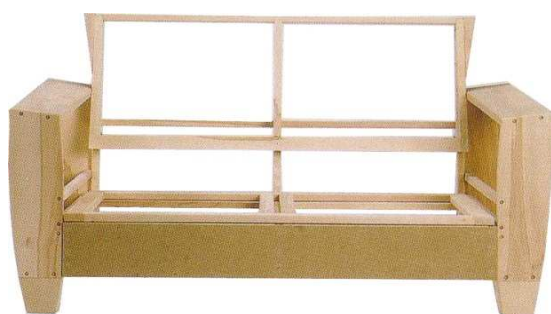

Preisliste Seite 2.

Gesamtbreite Sessel	82
Gesamttiefe	83
Gesamthöhe	67

Sitzbreite	56
Sitzhöhe vorne	15
Fußhöhe	---

Sitzrahmen	55 x 61 x 2,2
Federkern	54 x 60 x 13

Modell Nr. 209

Sitzrahmen für Federkern!

Wie Modell 201, nur andere Armlehnenform!
 Füße bitte dazu bestellen: hier Modell Nr. 201 (Höhe 10)!

Gesamtbreite 2er = 141 / 2,5er = 167 / 3er = 197 / 3,5er = 227 / Schenkel mit 1 AL = minus 14,5 / Spitzecke = 83

Preisliste Seite 3.

Gesamtbreite Sessel	85
Gesamttiefe	83
Gesamthöhe	67

Sitzbreite	56
Sitzhöhe vorne	15
Fußhöhe	---