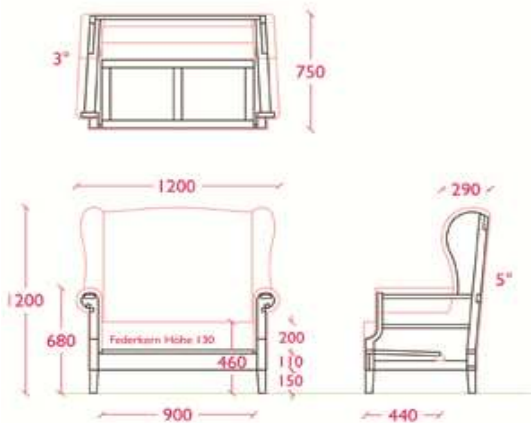

Nr. 126 in Sonderbreite