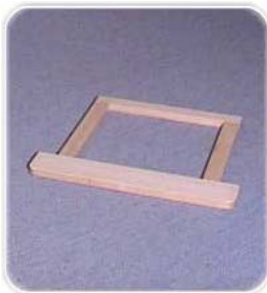

Rahmen (Lagerprogramm)

für die Zwischenprüfung

Benno 1 (Stuhlrahmen)

49/40 x 40 cm
Federkorb 3 x 4

Benno 2 (Stuhlrahmen)

49/40 x 40 cm
Federkorb 3 x 4

Berlin

55 x 61 cm
zum Schnüren o. Federkern

Felix

61/49 x 53 cm
Federkern

Otto

56 x 56 cm
zum Schnüren o. Federkern

FüÙe bitte
extra bestellen!

Max (Stuhlrahmen)

40/33 x 37 cm
Federkorb 3 x 3

Paderborn Maxi

58 x 56 cm
zum Schnüren
mit Doppelsteg für Federkante

Sepp

58/50 x 55 cm
zum Schnüren o. Federkern

Stand: Januar 2009

Corinna Mehlhop
Holztechnikerin /
Tischlermeisterin /
staatl. gepr. Gestalterin
Schäkeler Straße 6
27259 Varrel